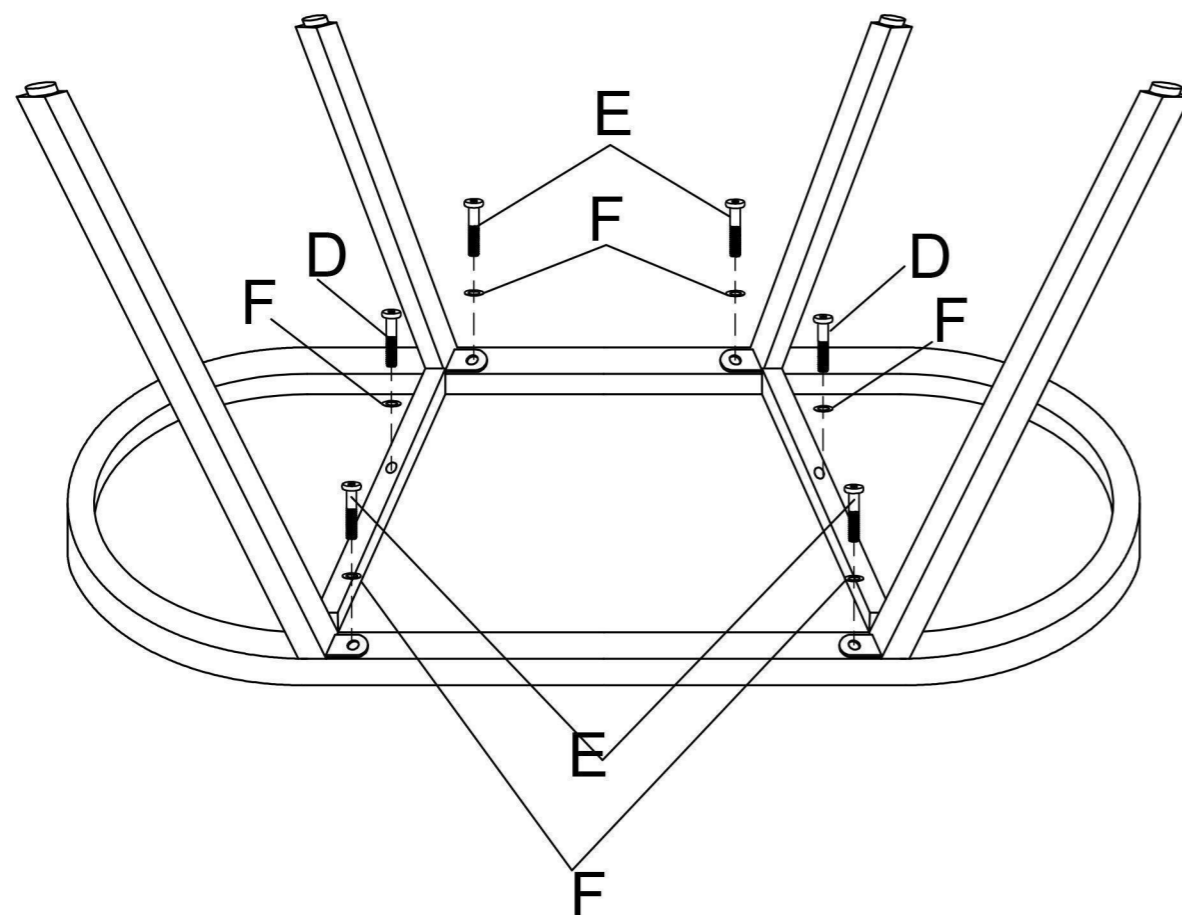

living  
**bpc**  
bonprix collection

968897

A X 1

B X 2

C X 1

				
D X 2 M6*30mm	E X 4 M6*15mm	F X 6	M6	S*1

Bitte ziehen Sie die Schrauben während der Montage noch nicht fest. Die Schrauben erst in ihrer Position fixieren und am Ende der Montage alle Schrauben festziehen.

D X 2	E X 4	F X 6
-------	-------	-------

1

2

Max Loading:50kgs

living  
**bpc**  
bonprix collection

968897

A X 1
B X 1
C X 1
D X 1
E X 1

			
D X 8 M6*30mm	G X 2 M6*15mm	T X 10	M6

Bitte ziehen Sie die Schrauben während der Montage noch nicht fest. Die Schrauben erst in ihrer Position fixieren und am Ende der Montage alle Schrauben festziehen.

D X 4

GX 2

T X 6

3

D X 4

T X 4

4