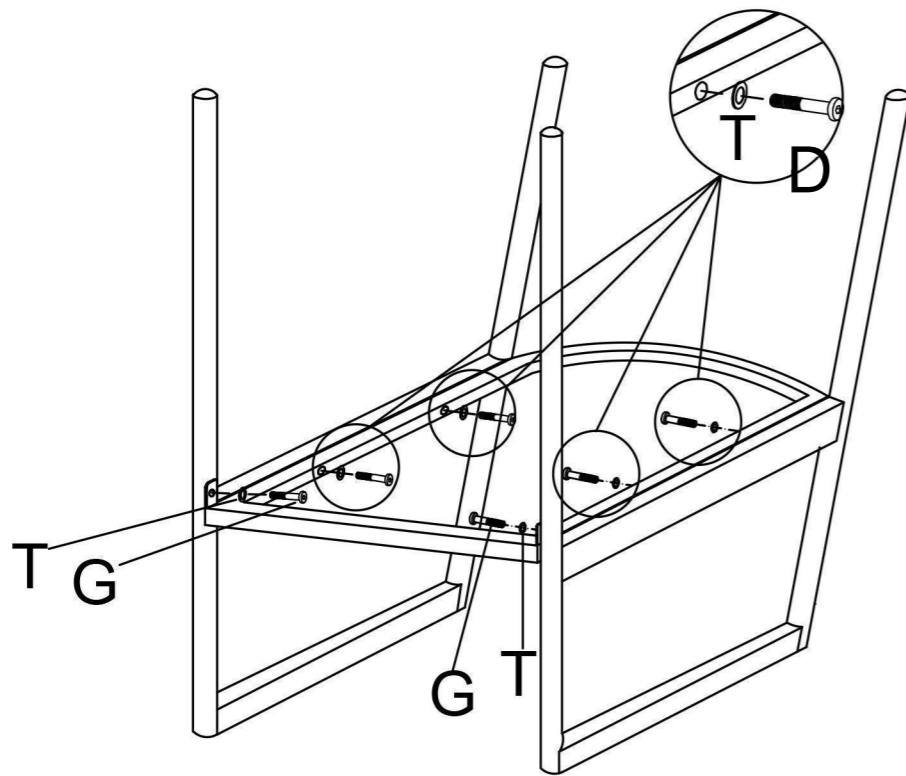

living  
**bpc**  
bonprix collection

968897

A X 1

B X 2

C X 1

				
D X 2 M6*30mm	E X 4 M6*15mm	F X 6	M6	S*1

Bitte ziehen Sie die Schrauben während der Montage noch nicht fest. Die Schrauben erst in ihrer Position fixieren und am Ende der Montage alle Schrauben festziehen.

D X 2	E X 4	F X 6
-------	-------	-------

1

2

Max Loading:50kgs

living  
**bpc**  
bonprix collection

968897

A X 1
B X 1
C X 1
D X 1
E X 1

			
D X 8 M6*30mm	G X 2 M6*15mm	T X 10	M6

Bitte ziehen Sie die Schrauben während der Montage noch nicht fest. Die Schrauben erst in ihrer Position fixieren und am Ende der Montage alle Schrauben festziehen.

D X 4

GX 2

T X 6

3

D X 4

T X 4

4