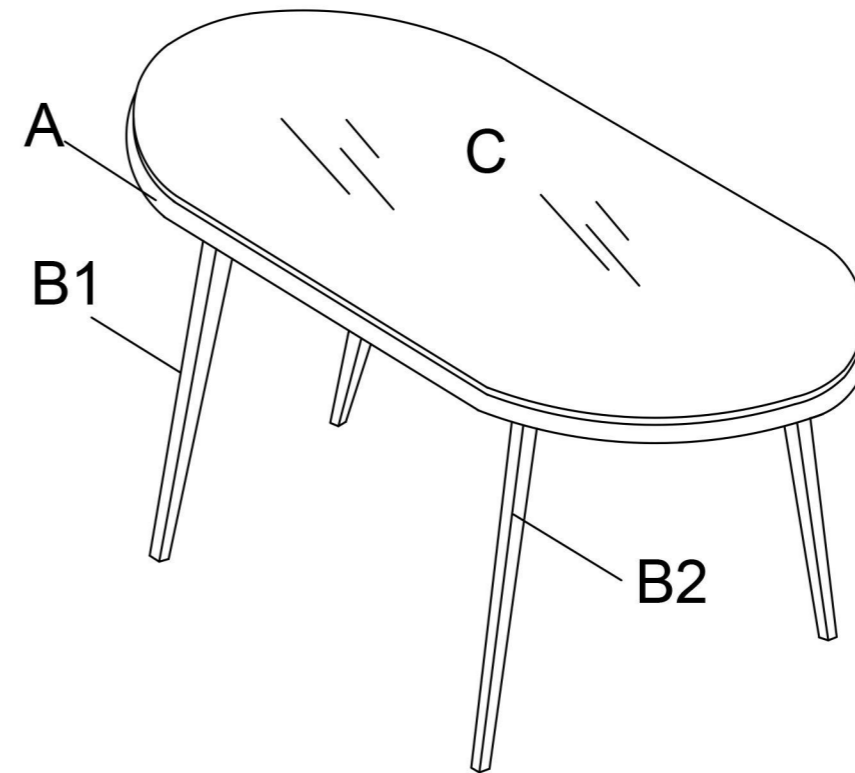

living  
**bpc**  
bonprix collection

968897

A X 1

B X 2

C X 1

				
D X 2 M6*30mm	E X 4 M6*15mm	F X 6	M6	S*1

Bitte ziehen Sie die Schrauben während der Montage noch nicht fest. Die Schrauben erst in ihrer Position fixieren und am Ende der Montage alle Schrauben festziehen.

D X 2	E X 4	F X 6
-------	-------	-------

1

2

Max Loading:50kgs

living  
**bpc**  
bonprix collection

968897

A X 1
B X 1
C X 1
D X 1
E X 1

			
D X 8 M6*30mm	G X 2 M6*15mm	T X 10	M6

5

Max Loading:110kgs

3 / 3