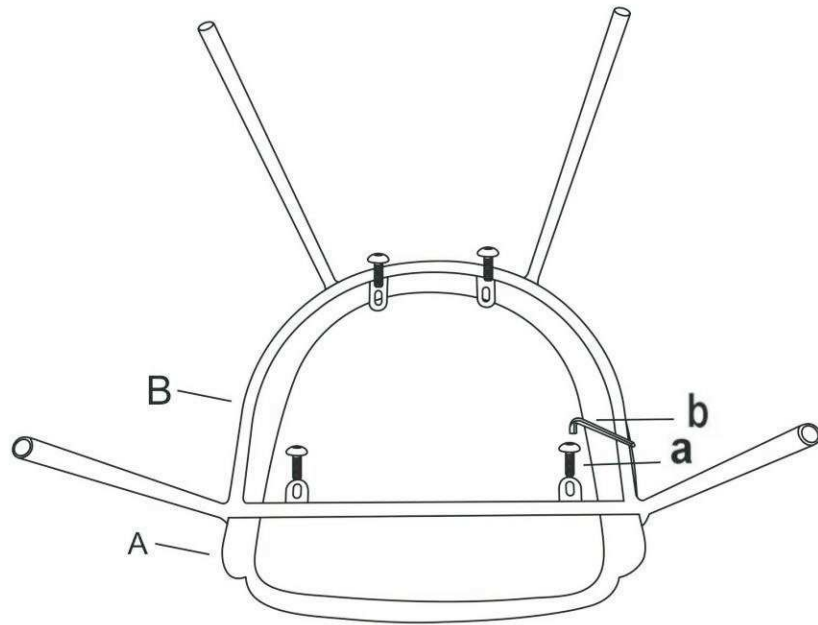

Artikel Nr.957426

15-m

ax4 (+1)PCS

bx1PC

Ax1

Bx1

A

B

Schritt 1

NR.	Menge
a	4

Schritt 2

NR.	Menge
-----	-------

MAX LOADING:120KGS