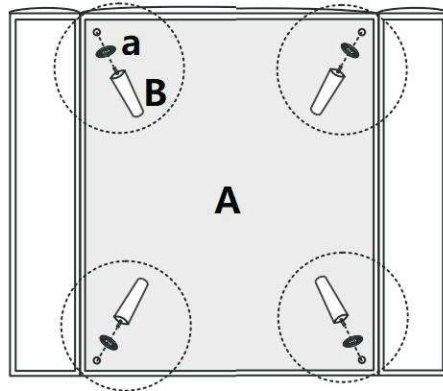

 **bonprix.**

Artikel Nr. 956864

15-m

ax4 pcs

Ⓐ x1

Ⓑ x4

Ⓒ x1

Ⓐ

Ⓑ

Ⓒ

Schritt 1

NR. Menge

C 1

Schritt 2

NR.	Menge
a	4

MAX LOADING:110KGS