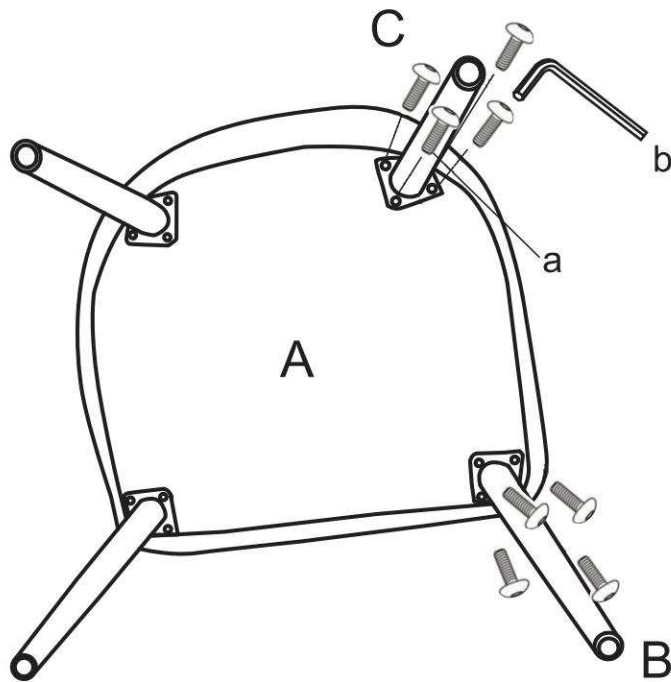

 **bonprix.**

Artikel Nr. 954433

15-m

ax16(+2)PCS

bx1 PC

Ax1

Bx2

Cx2

A

B

C

Schritt 1

NR.	Menge
a	16
b	1

Schritt 2

MAX LOADING: 110KGS