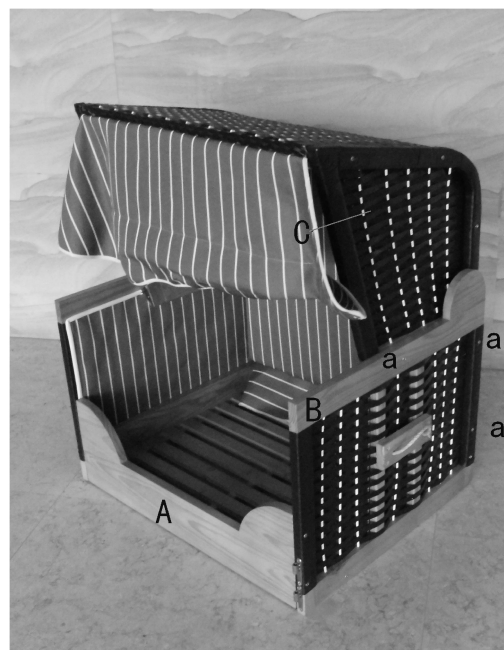

living
b.p.c.
bonprix collection

Artikel Nr. 951598

A		1pc		B		2pc
C		2pcs		D		1pc
E		1pc		F		1pc
G		1pc		H		1pc
I		1pc		J		1pc
tool		1pc		a	 5 × 45mm	24pcs
b	 5 × 45mm	2pcs		c	 6 × 45mm	2pcs

Bitte Ziehen Sie Die Schrauben während der Montage noch nicht fest. Die Schrauben erst in ihrer Position fixieren und am Ende der Montage alle Schrauben festziehen.

Schritt 1

NR.	Menge
a	10

Schritt 2

NR.	Menge
a	4

Schritt 3

NR.	Menge
a	4

Schritt 4

NR.	Menge
a	6