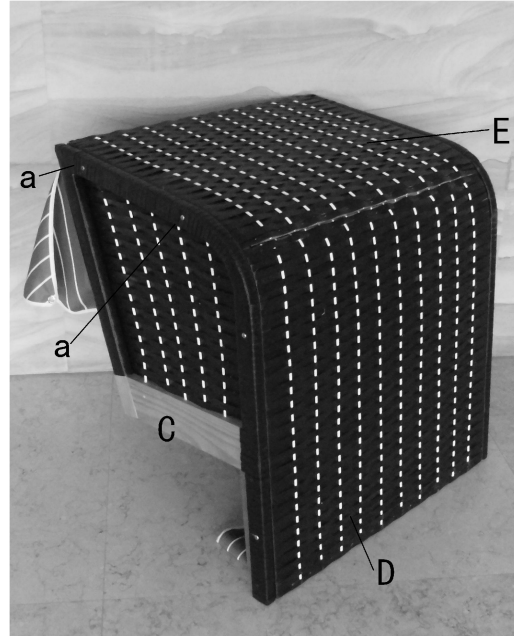

Schritt 3

NR.	Menge
a	4