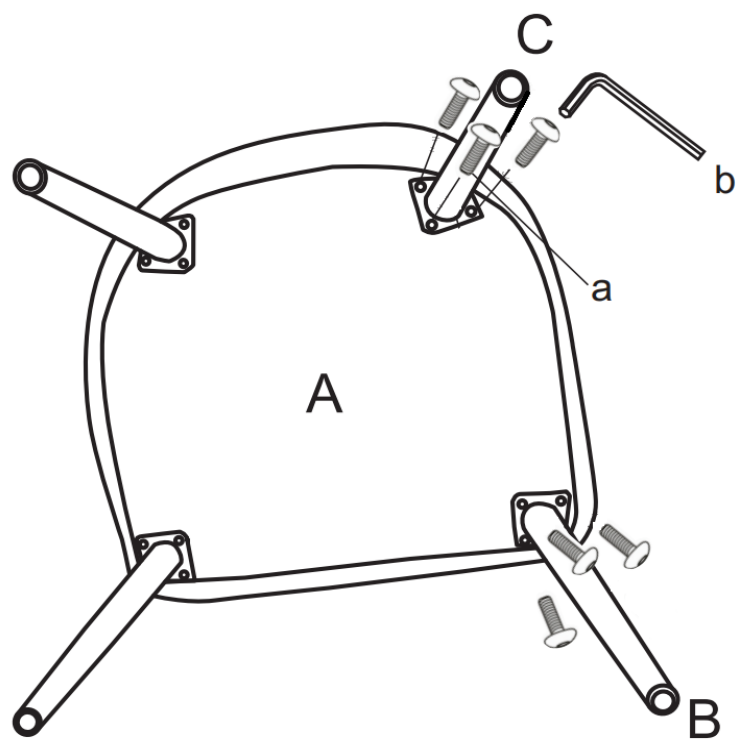

 **bonprix.**

Artikel Nr. 906849

15-m

ax12 +1) PCS

bx1 PC

Ax1

Bx2

Cx2

A

B

C

Schritt 1

NR.	Menge
a	12
b	1

MAX LOADING:120KGS