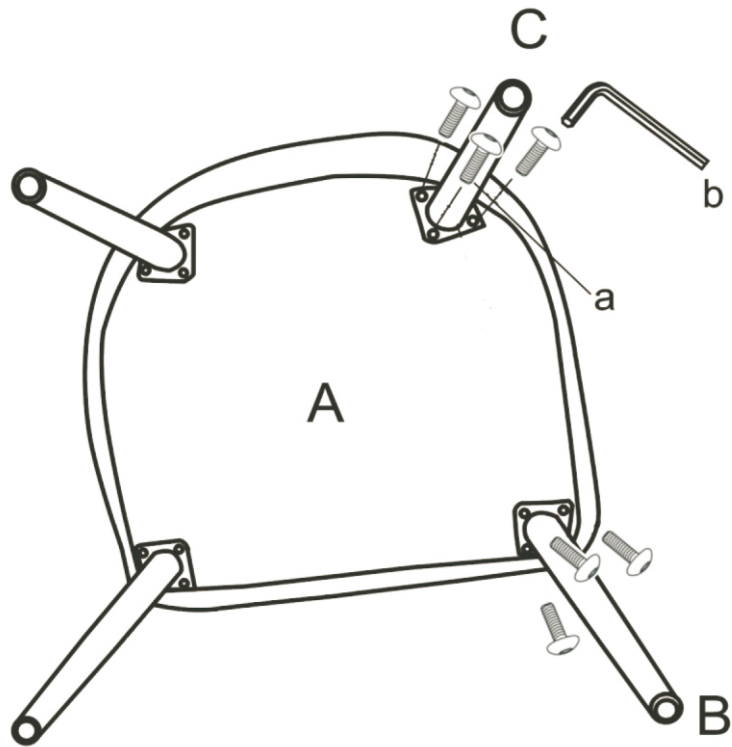

**bonprix.**

Artikel Nr. 973204

**FSC**  
www.fsc.org

100%

Wood from well-managed forests

FSC® C171165

15-m

ax12(+1)PCS	bx1PC
	

<b>Ax1</b>	<b>Bx2</b>	<b>Cx2</b>
------------	------------	------------

<b>A</b>	<b>B</b>	<b>C</b>
		

### Schritt 1

NR.	Menge
a	12
b	1

### Schritt 2

MAXLOADING:120KGS